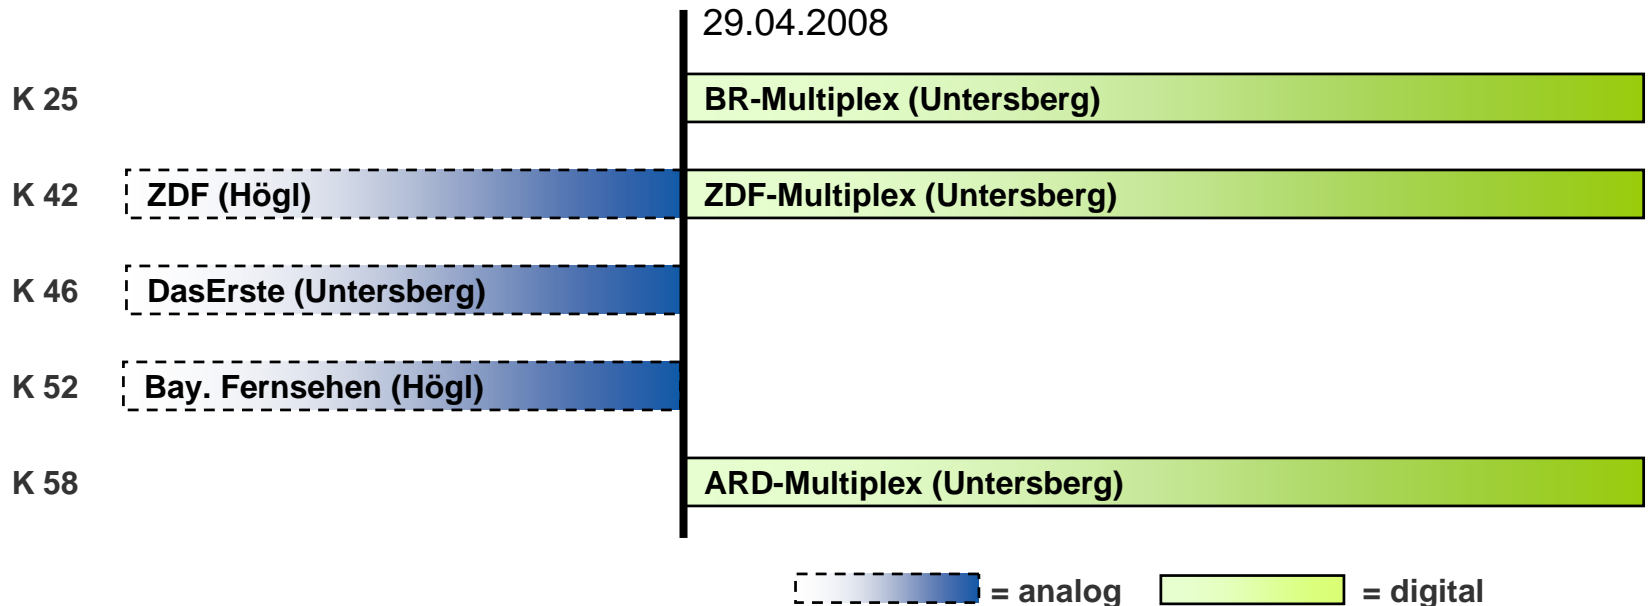

# DVB-T Kanäle Berchtesgadener Land

Alle Sender senden horizontal polarisiert mit 5 KW ERP (D).

Voraussichtlich findet 2010 ein Kanalwechsel statt.

Der TVU Ruhpolding läuft bis Ende 2008 weiter. Ein DVB-T-Sender auf dem Hochberg wird geprüft.