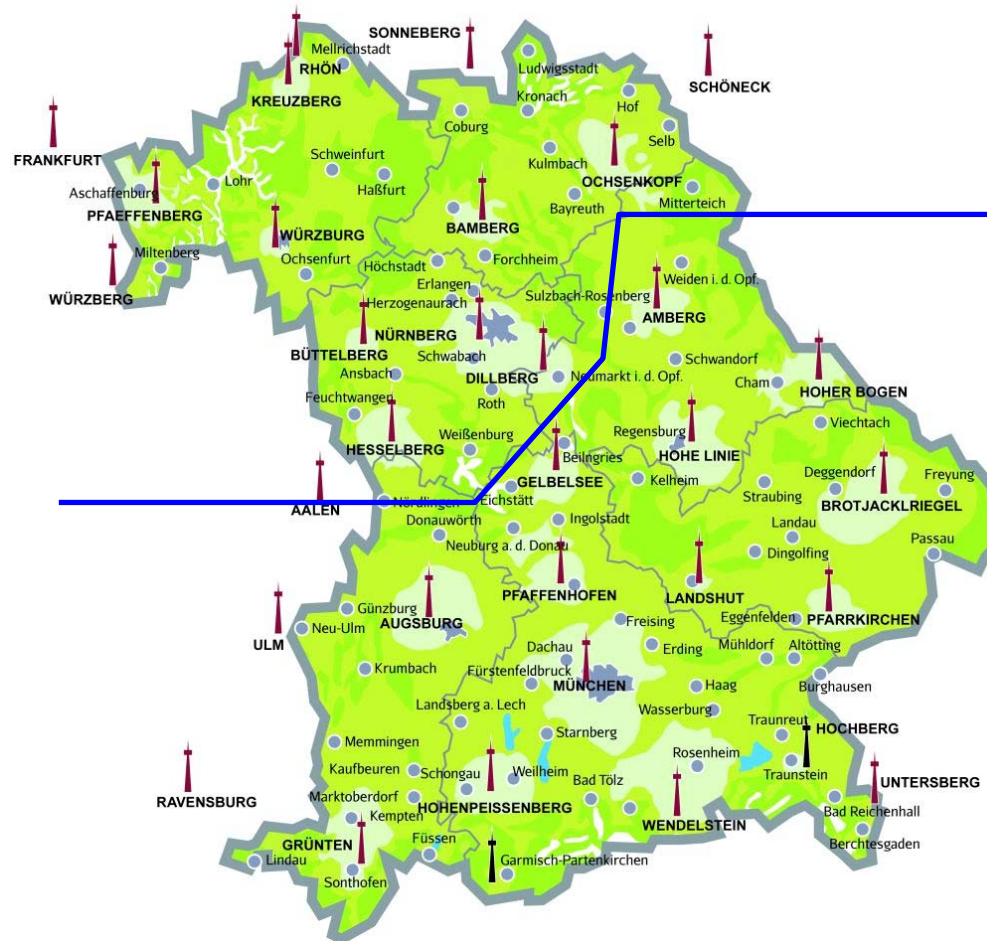

DVB-T in Bayern (ab 25.11.2008)

DVB-T: DasÜberallFernsehen

- ☐ Zimmerantenne
- ☐ Außenantenne
- ☐ Dachantenne

München/Südbayern + Nürnberg
mit privaten Anbietern

Büttelberg ohne ZDF-Mux

Hochberg und GAP in 2009